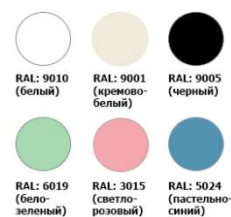

Available colors